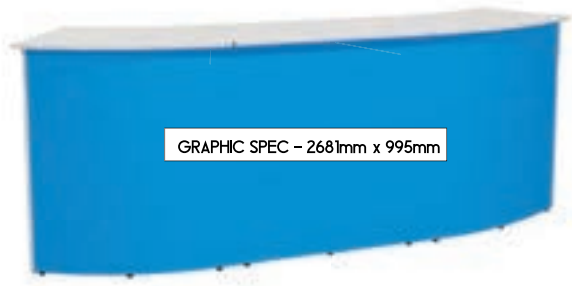

# POSSIBLE CONFIGURATIONS

Set-up 3-5 min

- x1 MODTRCURONE
- x1 MODTRRECEXTRA1
- x1 MODTRCUREXTRA1

- x1 MODTRRECONE
- x2 MODTRCUREXTRA1
- x1 MODTRRECEXTRA1

- x1 MODCTRURONE
- x3 MODCTRUREXTRA1

+

2 x MODCTRUREXTRA1