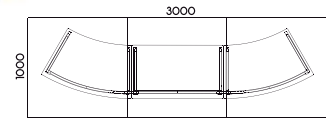

# POSSIBLE CONFIGURATIONS

Set-up 3-5 min

- x1 MODTRCURONE
- x1 MODTRRECEXTRA1
- x1 MODTRCUREXTRA1

- x1 MODTRRECONE
- x2 MODTRCUREXTRA1
- x1 MODTRRECEXTRA1

- x1 MODCTRURONE
- x3 MODCTRUREXTRA1

+

2 x MODCTRUREXTRA1