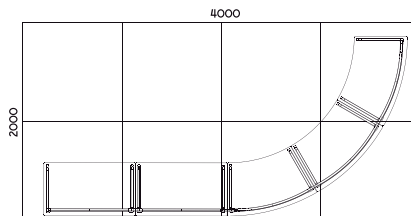

- x1 MODCTRREONE
- x1 MODCTRREEXTRA1
- x3 MODCTRUREXTRA1