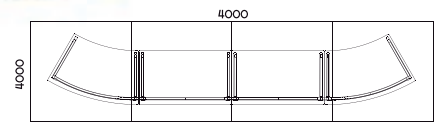

# POSSIBLE CONFIGURATIONS

Set-up 3-5 min

- x1 MODTRCURONE
- x1 MODTRRECEXTRA1
- x1 MODTRCUREXTRA1

- x1 MODTRRECONE
- x2 MODTRCUREXTRA1
- x1 MODTRRECEXTRA1

- x1 MODCTRURONE
- x3 MODCTRUREXTRA1

+

2 x MODCTRUREXTRA1