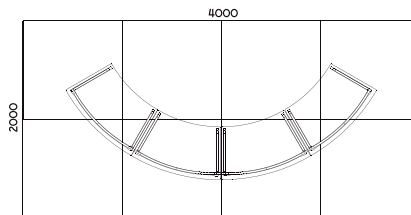

# POSSIBLE CONFIGURATIONS

Set-up 3-5 min

- x1 MODTRCURONE
- x1 MODTRRECEXTRA1
- x1 MODTRCUREXTRA1

- x1 MODTRRECONE
- x2 MODTRCUREXTRA1
- x1 MODTRRECEXTRA1

- x1 MODCTRURONE
- x3 MODCTRUREXTRA1

+

2 x MODCTRUREXTRA1