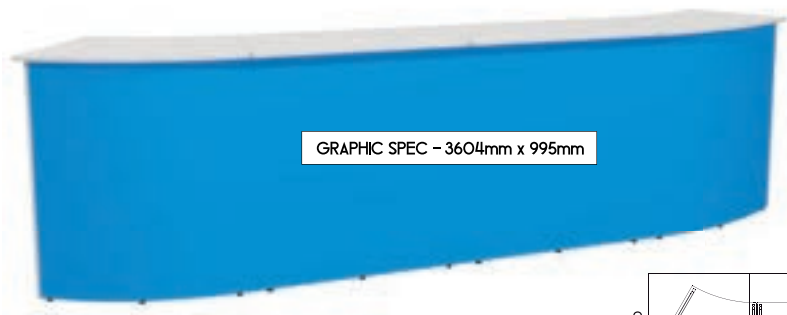

# POSSIBLE CONFIGURATIONS

Set-up 3-5 min

- x1 MODTRCURONE
- x1 MODTRRECEXTRA1
- x1 MODTRCUREXTRA1

- x1 MODTRRECONE
- x2 MODTRCUREXTRA1
- x1 MODTRRECEXTRA1

- x1 MODCTRURONE
- x3 MODCTRUREXTRA1

+

2 x MODCTRUREXTRA1