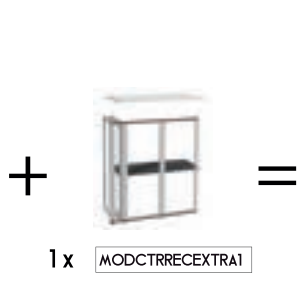

# POSSIBLE CONFIGURATIONS

Set-up 3-5 min

- x1 MODTRCURONE
- x1 MODTRRECEXTRA1
- x1 MODTRCUREXTRA1

- x1 MODTRRECONE
- x2 MODTRCUREXTRA1
- x1 MODTRRECEXTRA1

- x1 MODCTRURONE
- x3 MODCTRUREXTRA1

+

2 x MODCTRUREXTRA1